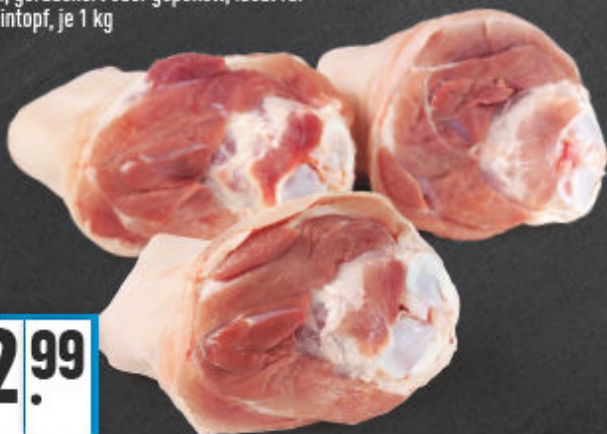

Zarte **KALBSKOTELETTS**  
etwas für Kenner, ideal für  
Pfanne oder Grill, je 100 g

**1.99**

**KASSELER LACHSBRATEN**  
ohne Knochen, mild gesalzen und goldgelb  
geräuchert, je 1 kg

**6.99**

Frische **HÄHNCHEN**  
ideal für Backofen oder Grill, Handelsklasse A, je 1 kg

**3.33**

**SCHINKENHAXEN**  
frisch, geräuchert oder gepökelt, ideal für  
den Eintopf, je 1 kg

**2.99**

Frischer **SCHWEINEBAUCH**  
am Stück, mit Knochenanteil, je 1 kg

**3.99**

Frischer **SCHWEINENACKENBRATEN**  
mit Knochen, der rustikale Braten, je 1 kg