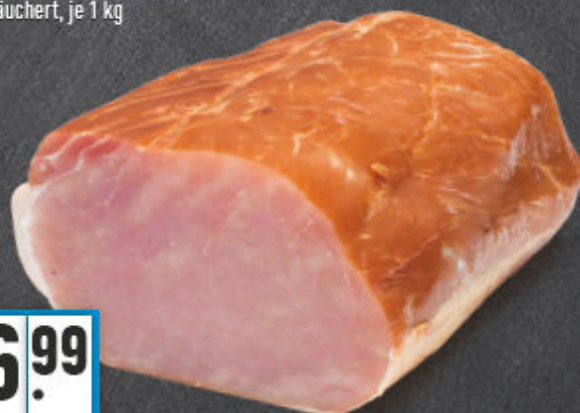

SUPERKNÜLLER

**5.99**

Frischer  
**SCHWEINERÜCKENBRATEN**  
ohne Knochen, besonders zart und mager, je 1 kg

Frische ganze **Schweinefilets**  
das beste Stück vom Schwein, besonders zart, je 1 kg

**9.99**

Zarte **KALBSKOTELETTS**  
etwas für Kenner, ideal für  
Pfanne oder Grill, je 100 g

**1.99**

**KASSELER LACHSBRATEN**  
ohne Knochen, mild gesalzen und goldgelb  
geräuchert, je 1 kg

**6.99**

Frische **HÄHNCHEN**  
ideal für Backofen oder Grill, Handelsklasse A, je 1 kg

**3.33**

**SCHINKENHAXEN**  
frisch, geräuchert oder gepökelt, ideal für  
den Eintopf, je 1 kg

**2.99**

Frischer **SCHWEINEBAUCH**  
am Stück, mit Knochenanteil, je 1 kg

**3.99**

Frischer **SCHWEINENACKENBRATEN**  
mit Knochen, der rustikale Braten, je 1 kg