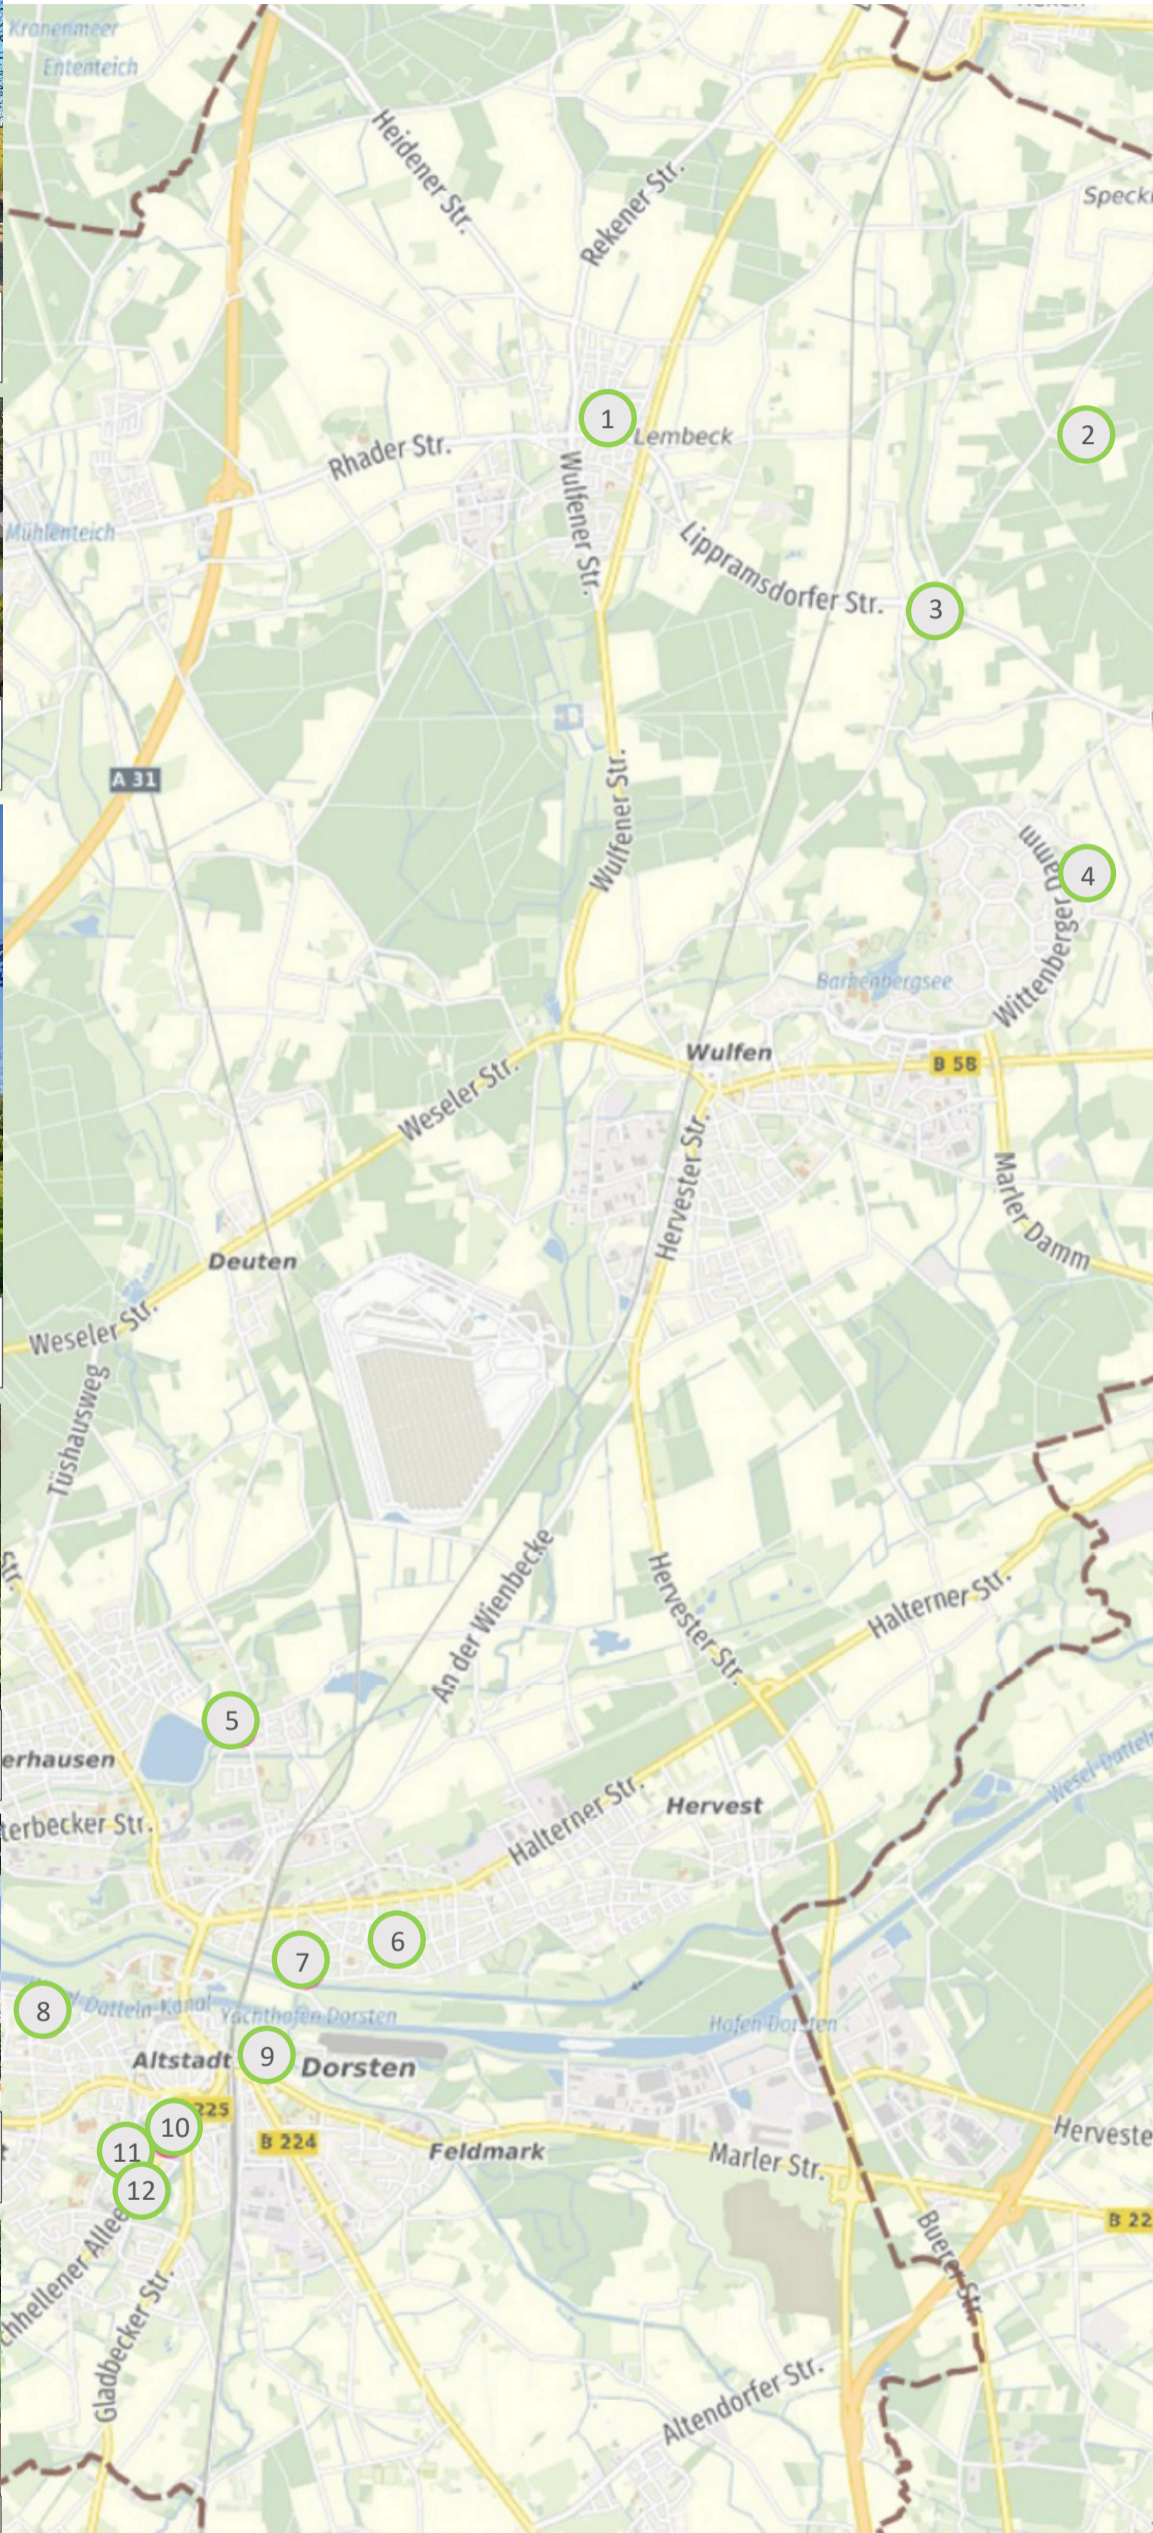

Dorsten zeigt Gärten

19.06.2022 | 11:00 bis 18:00 Uhr

1 Familienzentrum St. Laurentius
Lembeck Schluerweg 19

4 Andreas Türpe
Am Gecksbach 68

5 Familie Vogel
Duesbergs Kamp 10

8 Britta & Jürgen Jansen
An der Oelmühle 21

9 Kleingärtnerverein „Im Lippe-
grund e.V.“ Gerresheimer Weg

11 Robert Lau & Danielle
Schulte am Hülse Alleestraße 9

© Stadt Dorsten, FD Kataster - Kreis Recklinghausen, Geobasis.NRW - Bezirksregierung Köln, Stadtplanwerk Ruhrgebiet 2.0 © Regionalverband Ruhr und Kooperationspartner (Lizenz: dl-de/by-2-0), Openstreetmap - Die Mitwirkenden

2 Biologische Station Kreis
Recklinghausen e.V. Im Höltken 11

3 Jutta Kleine-Vorholt - TANTE
GUSTE - Lippramsdorfer Str. 250

6 Gabi Steinnus & Manfred
Lampen Wasserstraße 67

7 Interkultureller Siedlungs-
garten Heinrich-Wienke-Straße 35

10 Ulrike & Wolfgang Baldauf
Goethestraße 10

12 Gemeinschaftsgarten
Alleestraße (Wendehammer)

Eine Veranstaltung in Zusammenarbeit mit der Stadt Dorsten und unseren Partnerunternehmen von „Dorsten zeigt Gärten“.