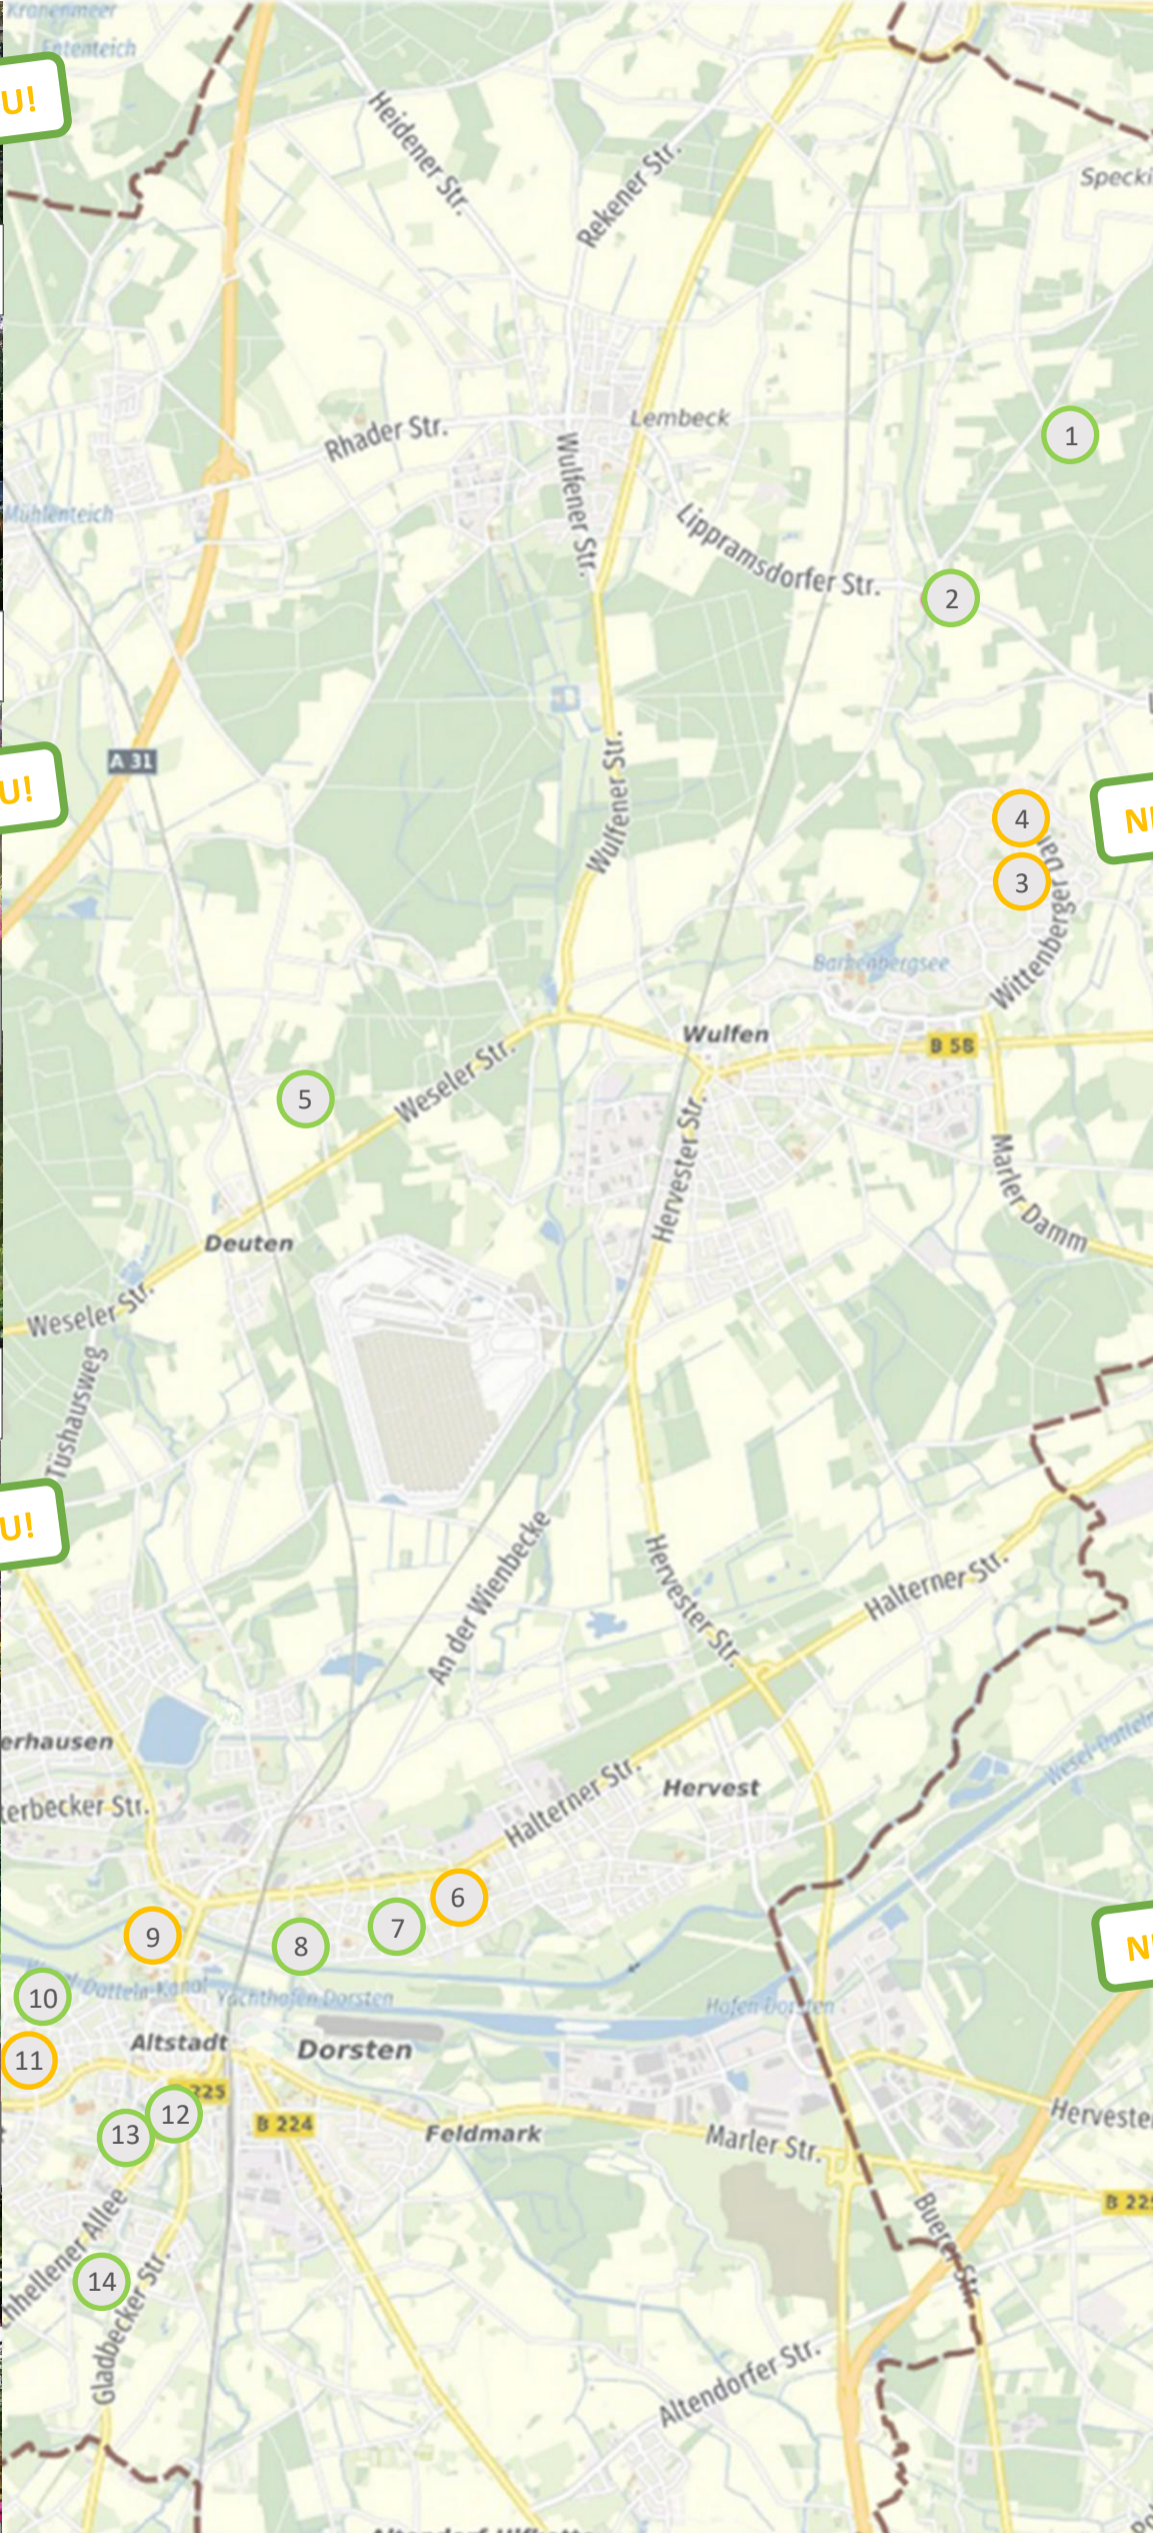

NEU!

11 Anne Pitz-Fleischer Dachsweg 7

12 Robert Lau & Daniella Schulte am Hülse - Alleestraße 9

13 Ulrike & Wolfgang Baldauf Goethestraße 10

© Stadt Dorsten, FD Kataster - Kreis Recklinghausen, Geobasis.NRW - Bezirksregierung Köln, Stadtplanwerk Ruhrgebiet 2.0 © Regionalverband Ruhr und Kooperationspartner (Lizenz: dl-de/by-2-0), Openstreetmap - Die Mitwirkenden

1 Biologische Station Kreis Recklinghausen e.V. - Im Höltken 11

2 Jutta Kleine-Vorholt - TANTE GUSTE - Lippramsdorfer Str. 250

3 Frank Christmann & Claudia Müller - Jägerstraße 89

7 Interkultureller Siedlungsgarten Heinrich-Wienke-Straße 35